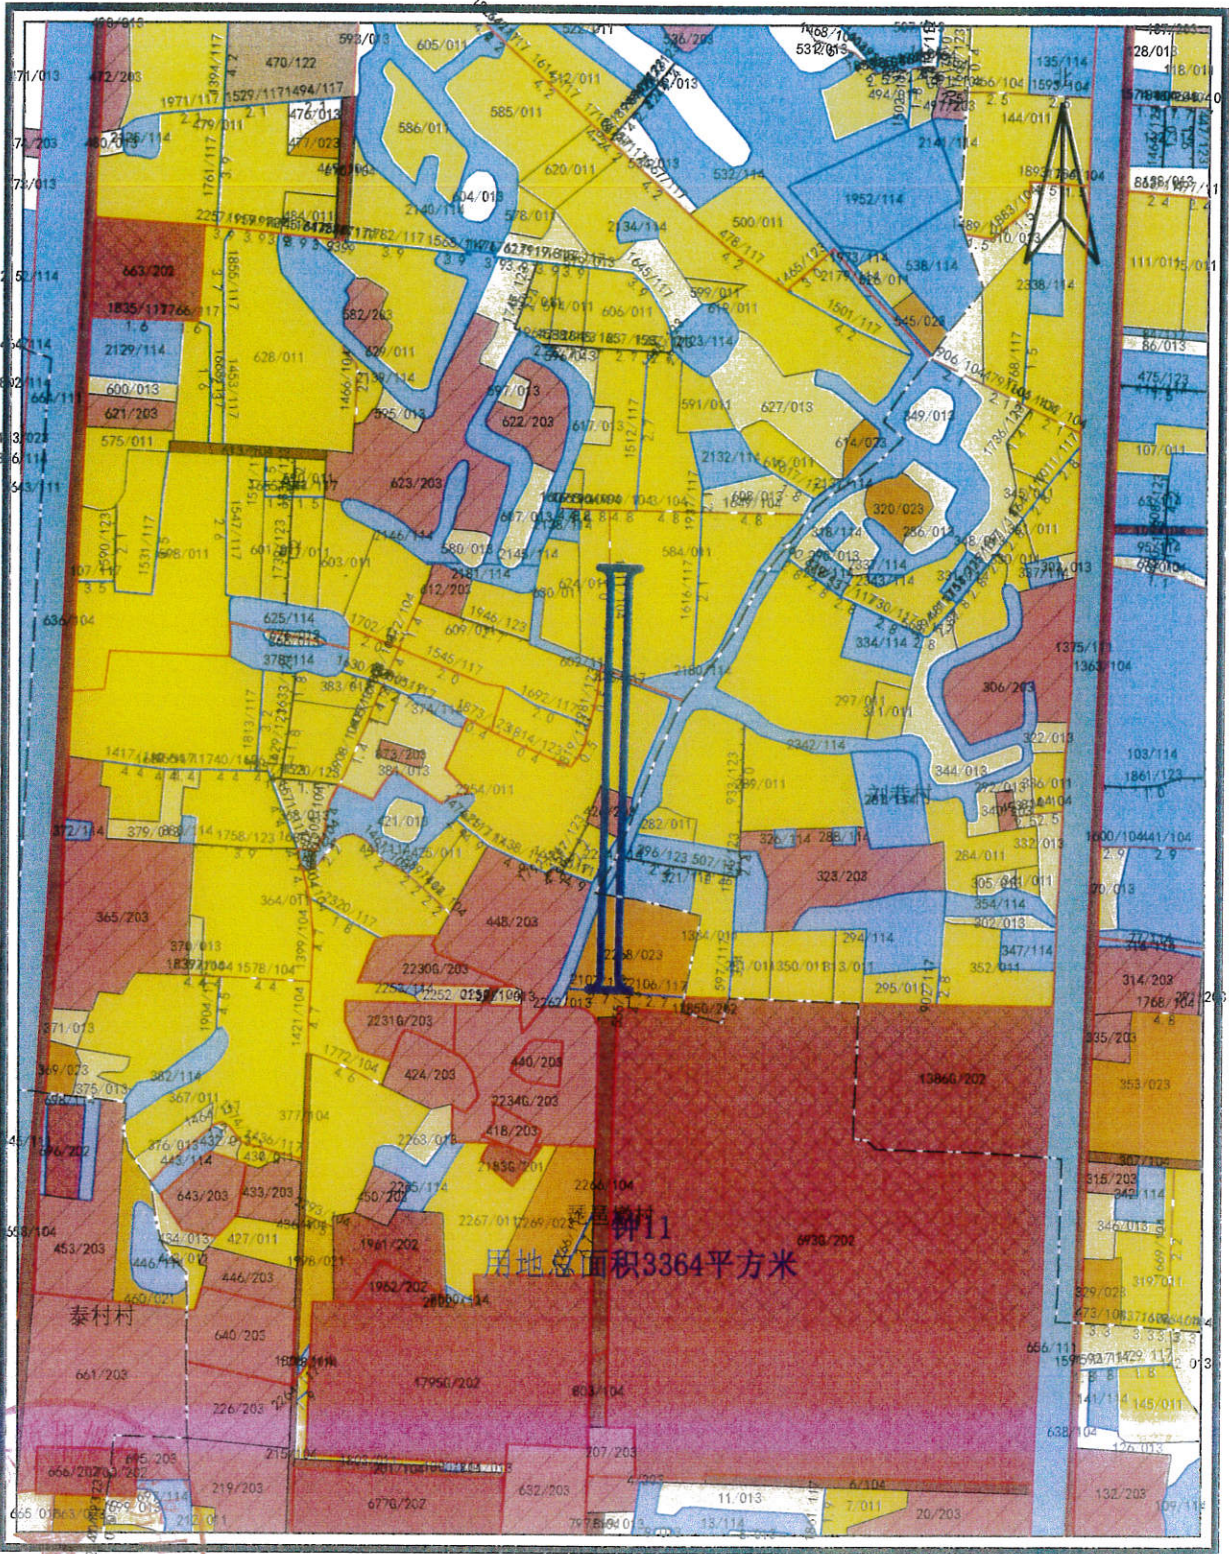

土地利用现状图(局部)

钟11 H50H011185

2021-D0239

常州市自然资源和规划服务中心

项目负责人: 陈璐
备注: 2018年变更成果

比例尺 1: 5000

2021年05月12日