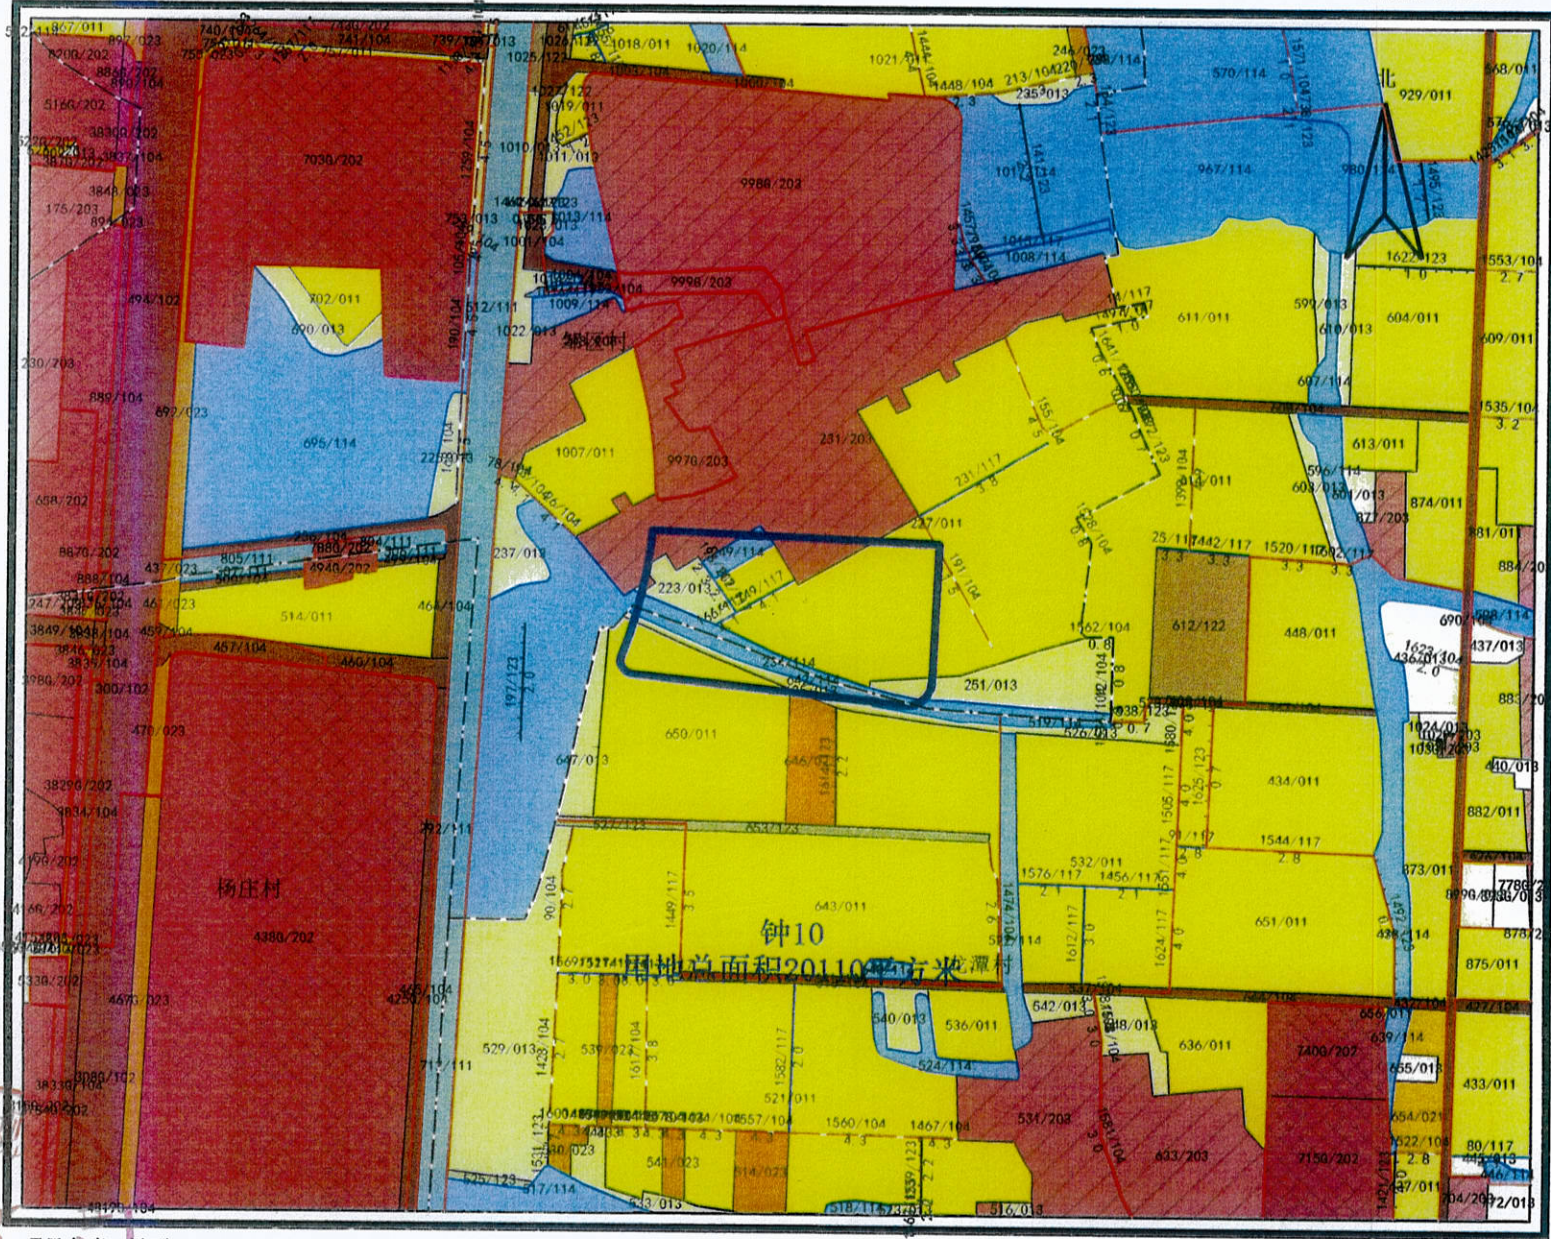

# 土地利用现状图(局部)

钟10 H50H011188

2021-D0238

常州市自然资源和规划服务中心

项目负责: 陈璐  
备注: 2018年变更成果

比例尺 1: 5000

2021年05月12日