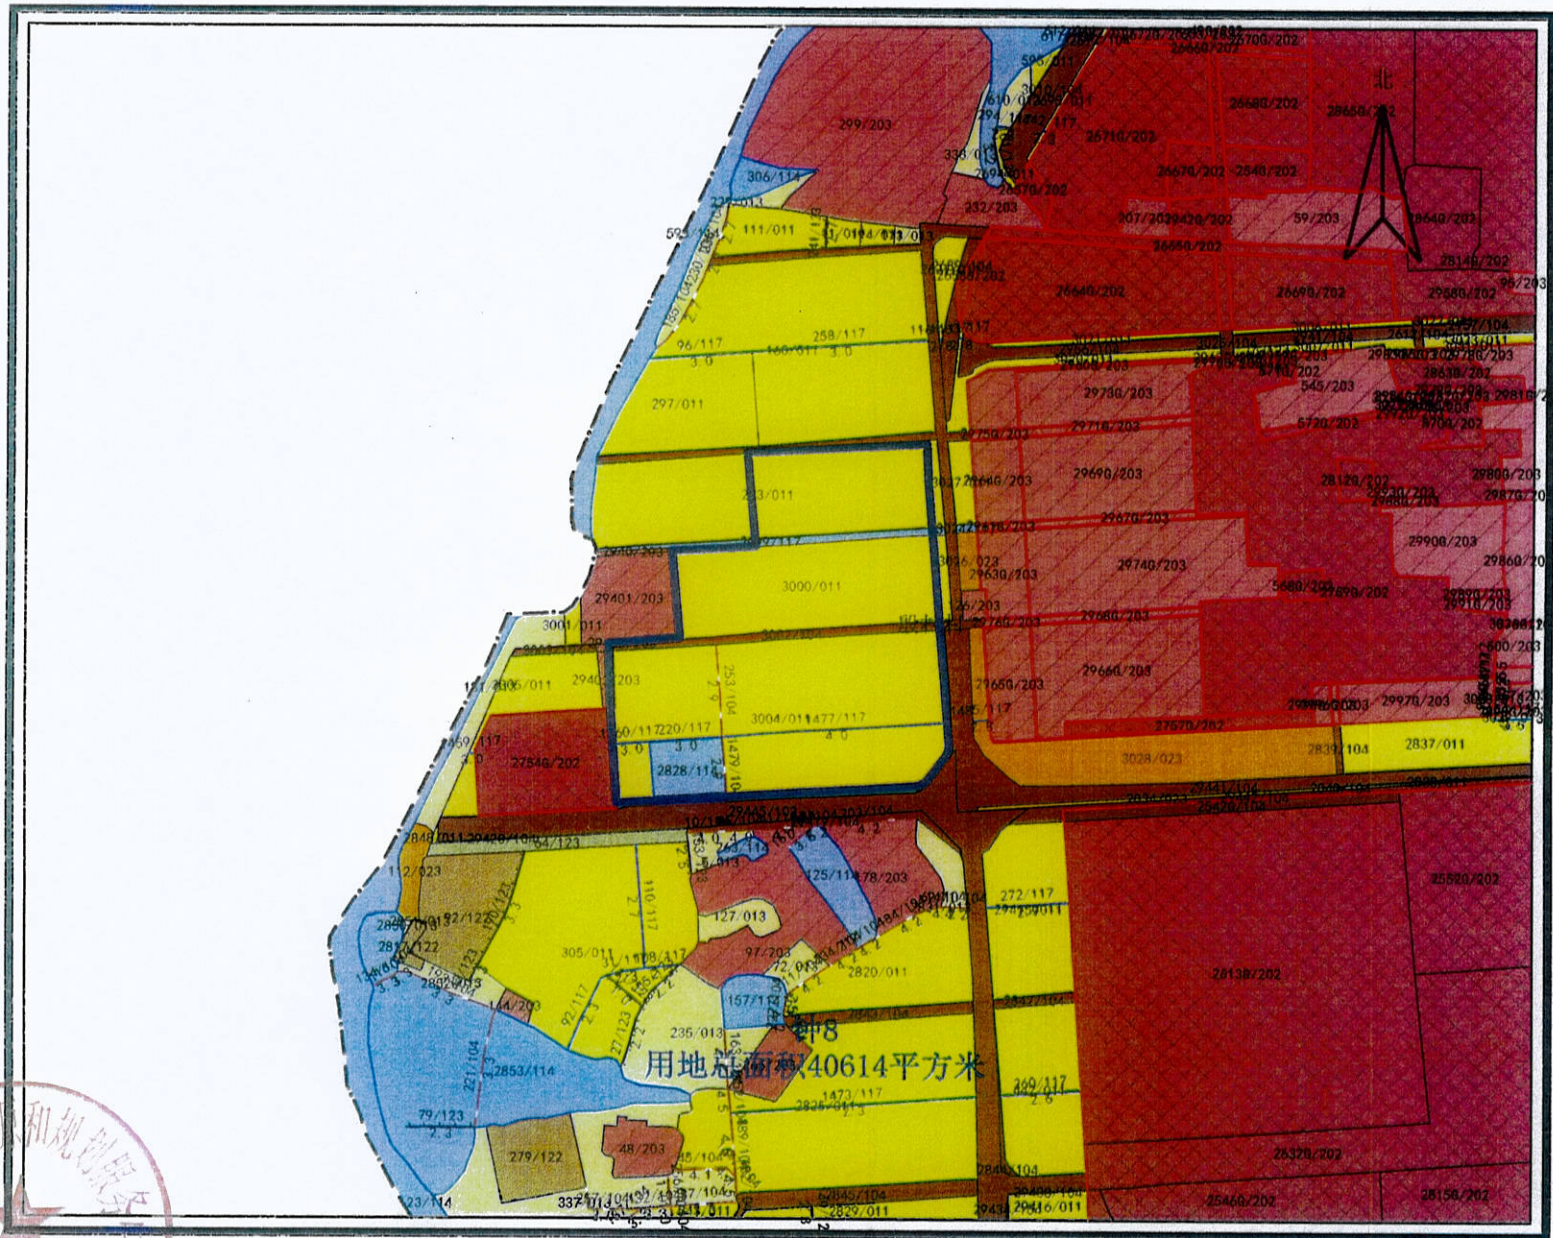

土地利用现状图(局部)

钟8 H50H012184

2021-D0236

常州市自然资源和规划服务中心

项目负责人: 陈瑞
备注: 2018年变更成果

比例尺 1: 5000

2021年05月12日