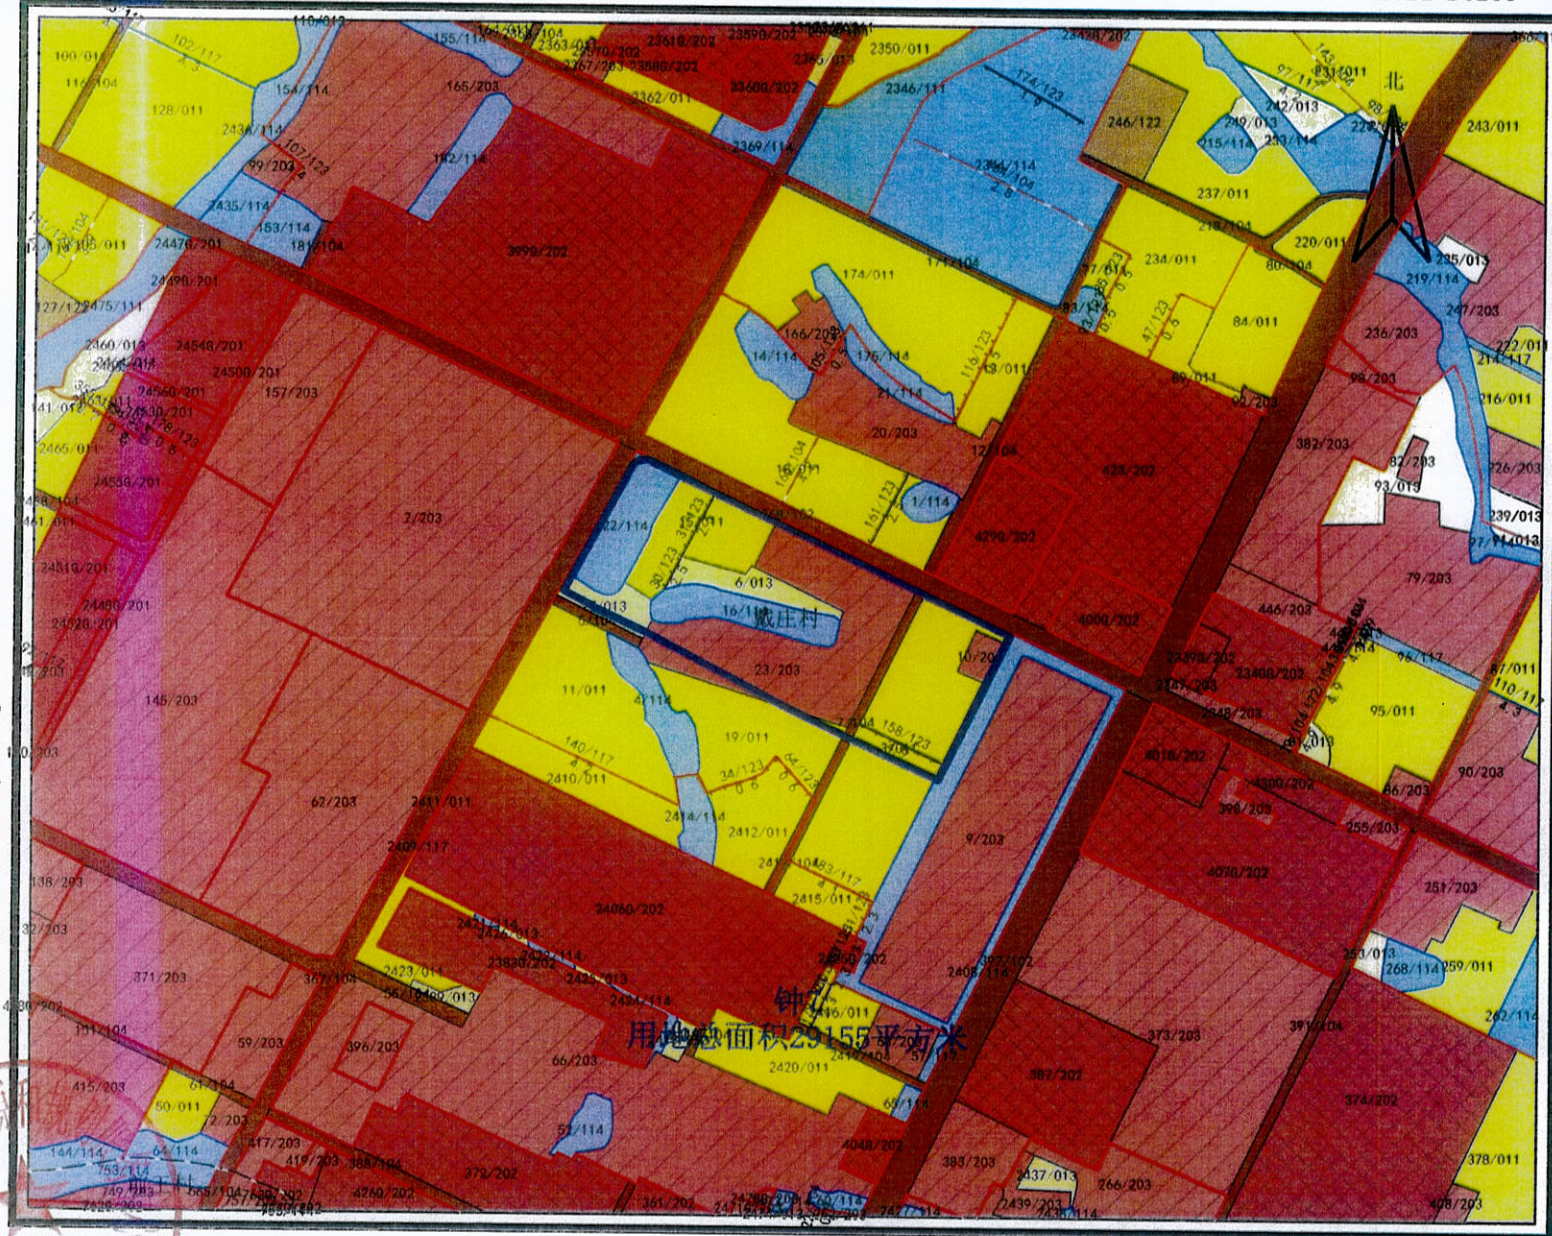

# 土地利用现状图(局部)

钟7 H50H010188

2021-D0235

常州市自然资源和规划服务中心

项目负责人: 陈瑞  
备注: 2018年变更成果

比例尺 1: 5000

2021年05月12日